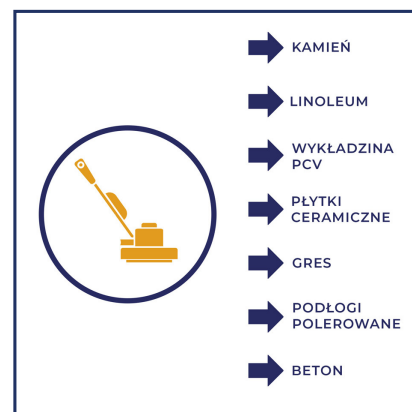

Szorowarka jednotarczowa

PowerDisc LS

Profesjonalna szorowarka jednotarczowa przeznaczona jest do intensywnej pracy na wszelkiego rodzaju podłogach. Urządzenie znakomicie sprawdza się jako maszyna czyszcząca o różnorodnym zastosowaniu: czyszczeniu, praniu czy szamponowaniu.

Szorowarka PowerDisc LS zasilana jest sieciowo. Optymalna długość kabla (12,5 metra) wystarcza do wygodnej pracy na niewielkich powierzchniach. Urządzenie pracuje z prędkością **155 obr/min** i świetnie sprawdza się jako maszyna czyszcząca. Dzięki dostępności różnych padów i szczotek szorowarka znakomicie czyści posadzki na mokro, szamponuje, pierze wykładziny dywanowe a także krystalizuje naturalne posadzki kamienne. Szerokość pracy wynosi **44 cm**.

Dane techniczne:

Zasilanie	230 V
Szerokość pracy	44 cm
Moc silnika	1200 W
Liczba obrotów	155 rpm
Waga	29 kg
Długość przewodu	12,5 m
Poziom hałas	55 dB (A)
Klasa ochronna	IPX4