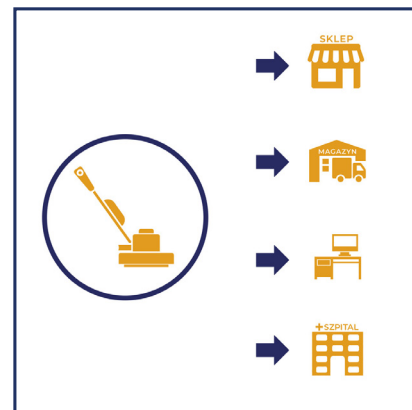

Szorowarka jednotarczowa

PowerDisc LS

Profesjonalna szorowarka jednotarczowa przeznaczona jest do intensywnej pracy na wszelkiego rodzaju podłogach. Urządzenie znakomicie sprawdza się jako maszyna czyszcząca o różnorodnym zastosowaniu: czyszczeniu, praniu czy szamponowaniu.

Szorowarka PowerDisc LS zasilana jest sieciowo. Optymalna długość kabla (12,5 metra) wystarcza do wygodnej pracy na niewielkich powierzchniach. Urządzenie pracuje z prędkością **155 obr/min** i świetnie sprawdza się jako maszyna czyszcząca. Dzięki dostępności różnych padów i szczotek szorowarka znakomicie czyści posadzki na mokro, szamponuje, pierze wykładziny dywanowe a także krystalizuje naturalne posadzki kamienne. Szerokość pracy wynosi **44 cm**.

Dane techniczne:

Zasilanie	230 V
Szerokość pracy	44 cm
Moc silnika	1200 W
Liczba obrotów	155 rpm
Waga	29 kg
Długość przewodu	12,5 m
Poziom hałas	55 dB (A)
Klasa ochronna	IPX4